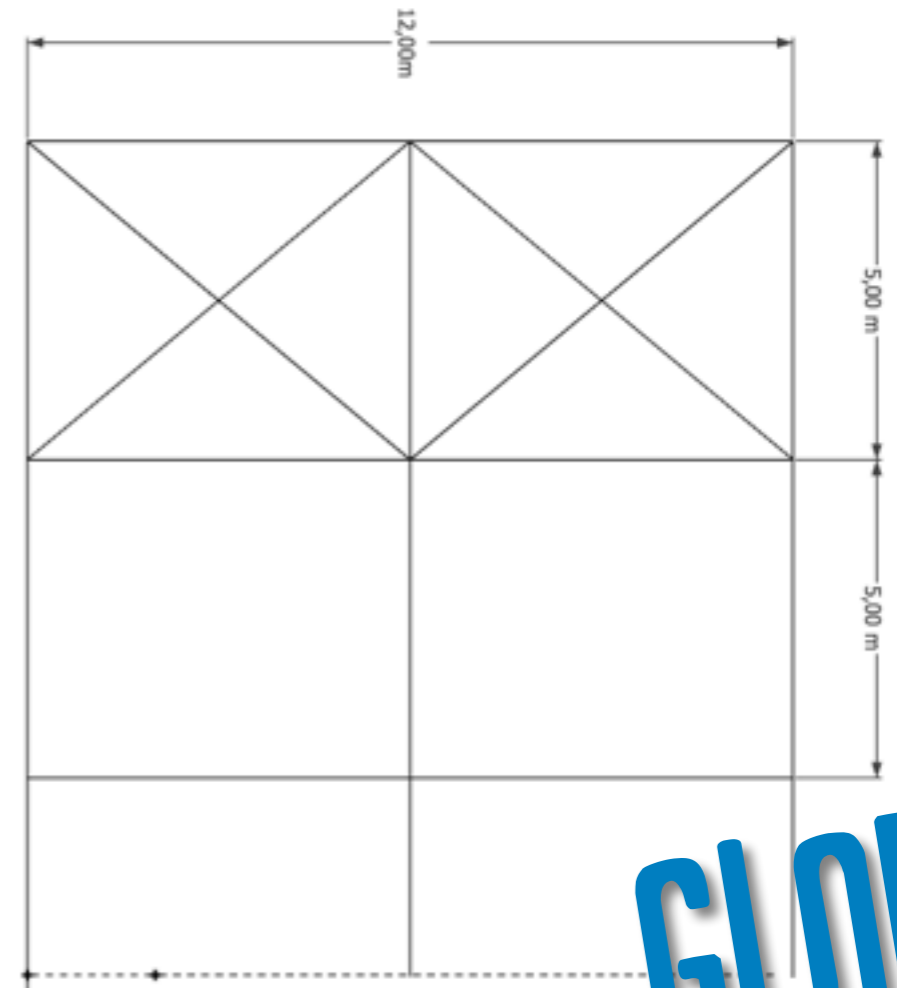

CARPA PÓRTICO 12

MEDIDAS (m)

ANCHO TOTAL DEL PÓRTICO	12
DISTANCIA ENTRE PÓRTICOS	5
LARGO TOTAL	ILIMITADO
ALTURA PATA	3
ALTURA TOTAL	5,4
LONGITUD PIEZA MAS LARGA	6,4
PERFIL PRINCIPAL (mm)	143 x 100

TEXTIL