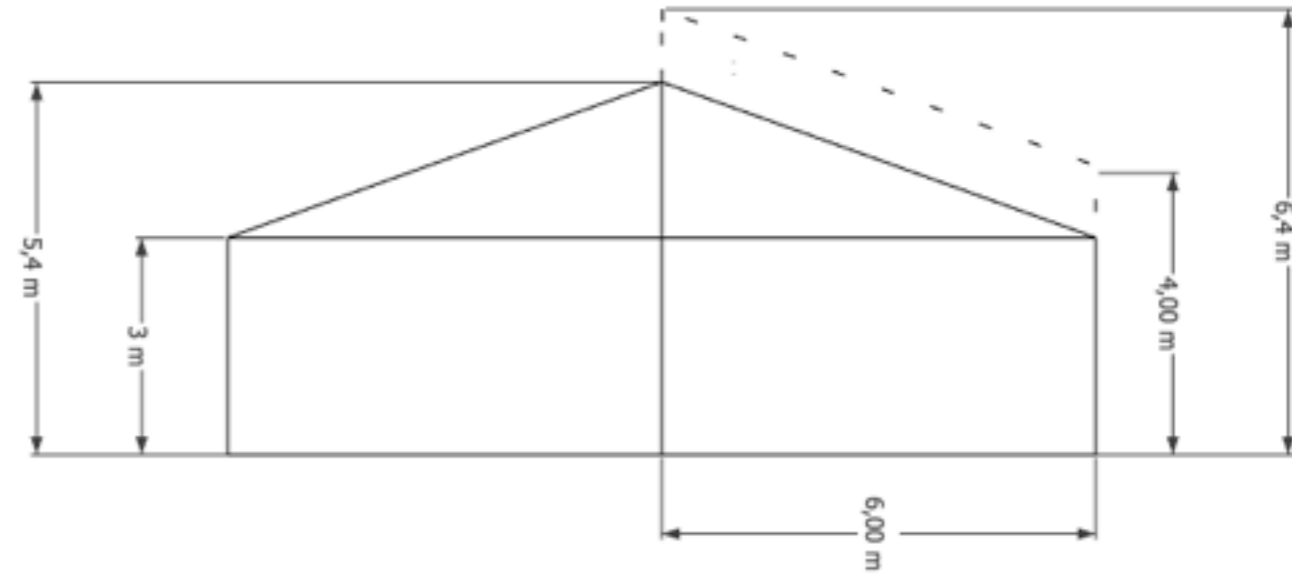

CARPA PÓRTICO 12

MEDIDAS (m)

ANCHO TOTAL DEL PÓRTICO	12
DISTANCIA ENTRE PÓRTICOS	5
LARGO TOTAL	ILIMITADO
ALTURA PATA	3
ALTURA TOTAL	5,4
LONGITUD PIEZA MAS LARGA	6,4
PERFIL PRINCIPAL (mm)	143 x 100

TEXTIL