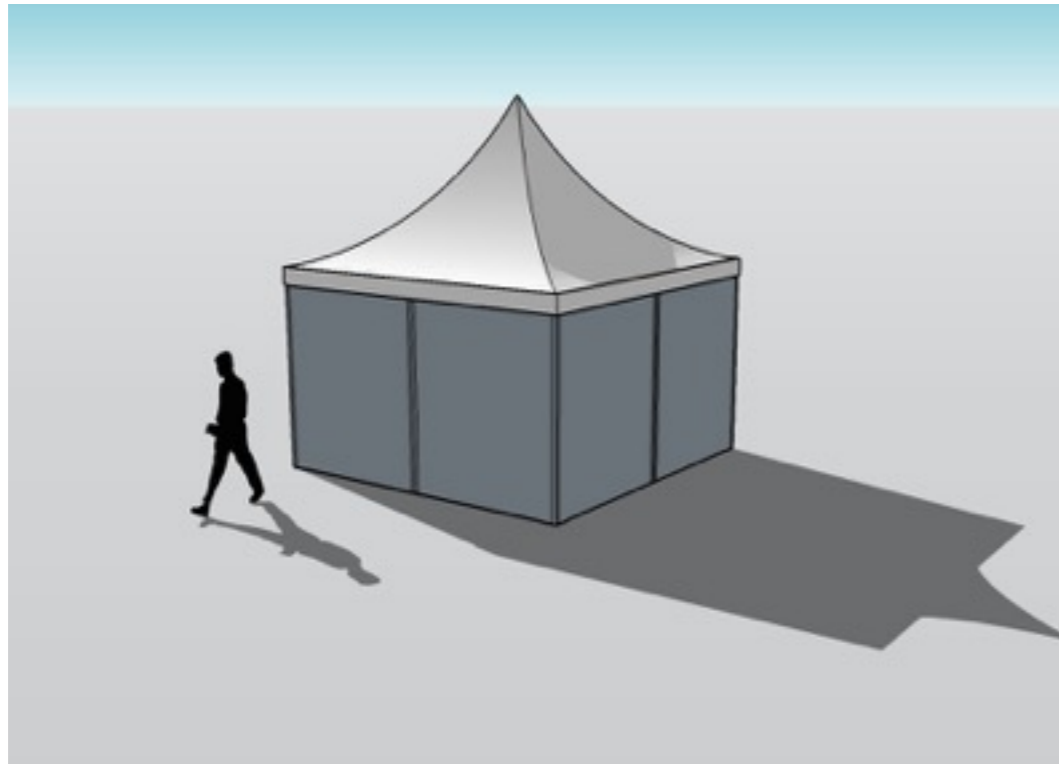

CARPA JAIMA 4x4

MEDIDAS (m)

ANCHO LATERAL	4
ALTURA PATA	2,5
ALTURA TOTAL	4,2
LONGITUD PIEZA MAS LARGA	4
PERFIL PRINCIPAL (mm)	80 x 60

TEXTIL

GRAMAJE ESTANDAR (g/m ²)	650
RESISTENCIA AL FUEGO UNE-EN 23.727	M2
ACABADO ESTANDAR	BLANCO TRANSLÚCIDO \ TRANSPARENTE