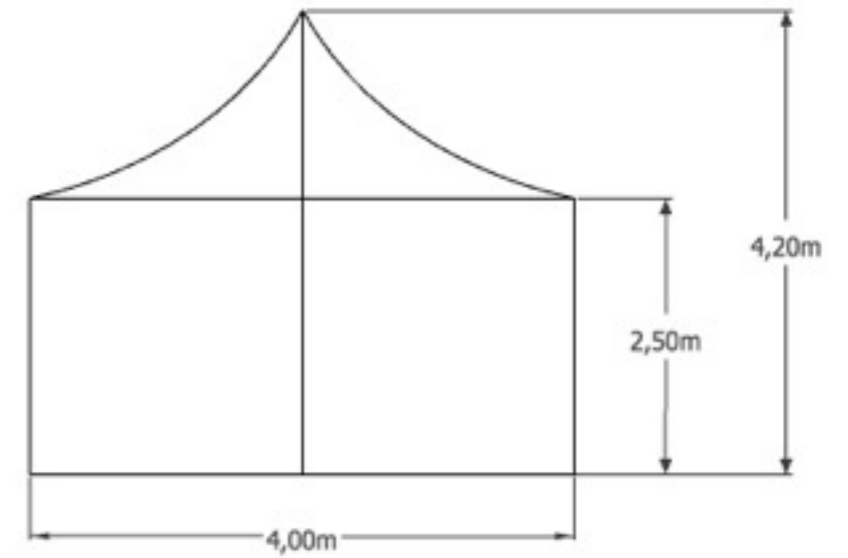

CARPA JAIMA 4x4

MEDIDAS (m)

ANCHO LATERAL	4
ALTURA PATA	2,5
ALTURA TOTAL	4,2
LONGITUD PIEZA MAS LARGA	4
PERFIL PRINCIPAL (mm)	80 x 60

TEXTIL

GRAMAJE ESTANDAR (g/m ²)	650
RESISTENCIA AL FUEGO UNE-EN 23.727	M2
ACABADO ESTANDAR	BLANCO TRANSLÚCIDO \ TRANSPARENTE