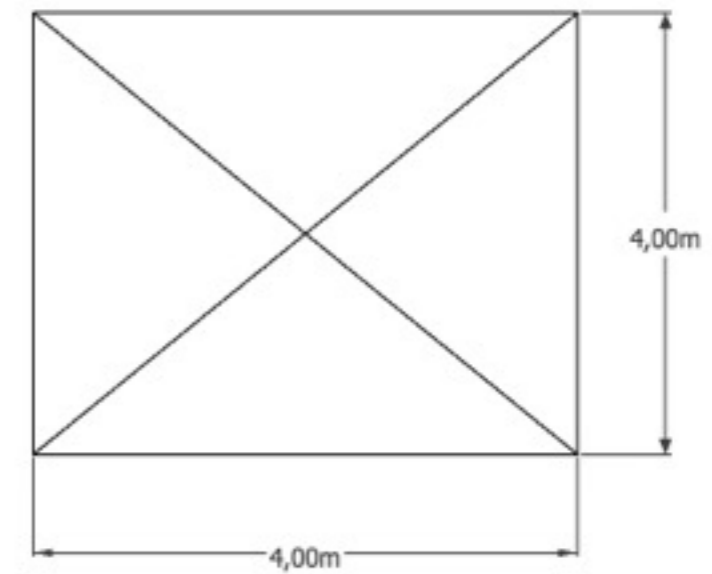

CARPA JAIMA 4x4

MEDIDAS (m)

ANCHO LATERAL	4
ALTURA PATA	2,5
ALTURA TOTAL	4,2
LONGITUD PIEZA MAS LARGA	4
PERFIL PRINCIPAL (mm)	80 x 60

TEXTIL

GRAMAJE ESTANDAR (g/m ²)	650
RESISTENCIA AL FUEGO UNE-EN 23.727	M2
ACABADO ESTANDAR	BLANCO TRANSLÚCIDO \ TRANSPARENTE