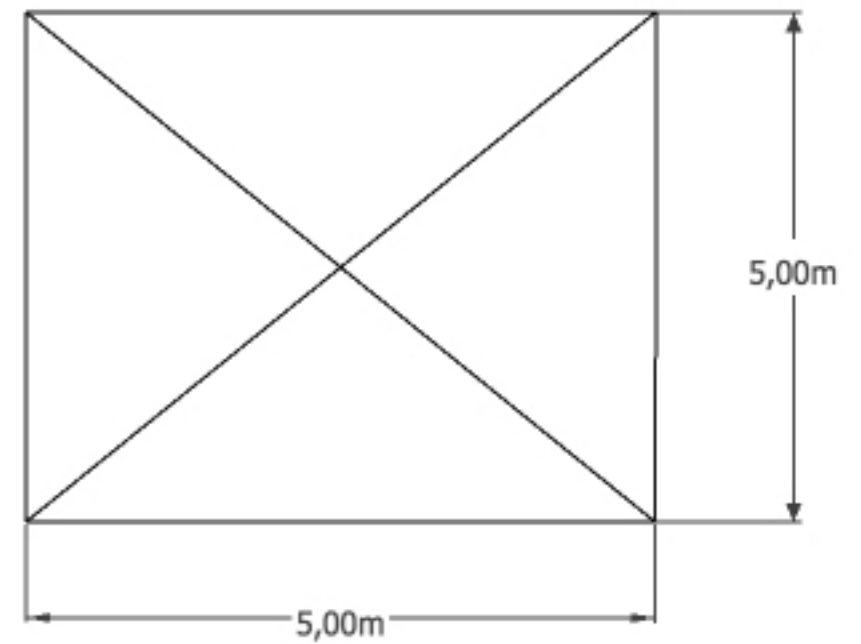

CARPA JAIMA 5x5

MEDIDAS (m)

ANCHO LATERAL	5
ALTURA PATA	2,5
ALTURA TOTAL	5
LONGITUD PIEZA MAS LARGA	5
PERFIL PRINCIPAL (mm)	80 x 60

TEXTIL

GRAMAJE ESTANDAR (g/m2)	650
RESISTENCIA AL FUEGO UNE-EN 23.727	M2
ACABADO ESTANDAR	BLANCO TRANSLÚCIDO \ TRANSPARENTE