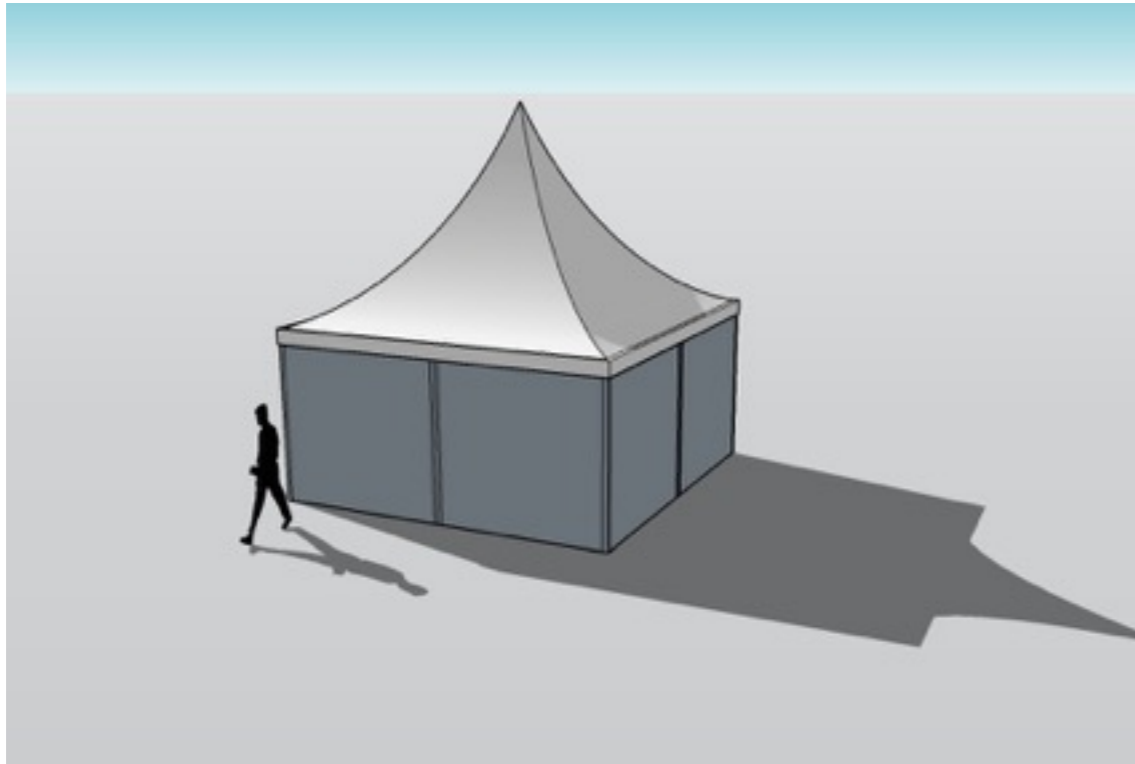

CARPA JAIMA 5x5

MEDIDAS (m)

ANCHO LATERAL	5
ALTURA PATA	2,5
ALTURA TOTAL	5
LONGITUD PIEZA MAS LARGA	5
PERFIL PRINCIPAL (mm)	80 x 60

TEXTIL

GRAMAJE ESTANDAR (g/m2)	650
RESISTENCIA AL FUEGO UNE-EN 23.727	M2
ACABADO ESTANDAR	BLANCO TRANSLÚCIDO \ TRANSPARENTE