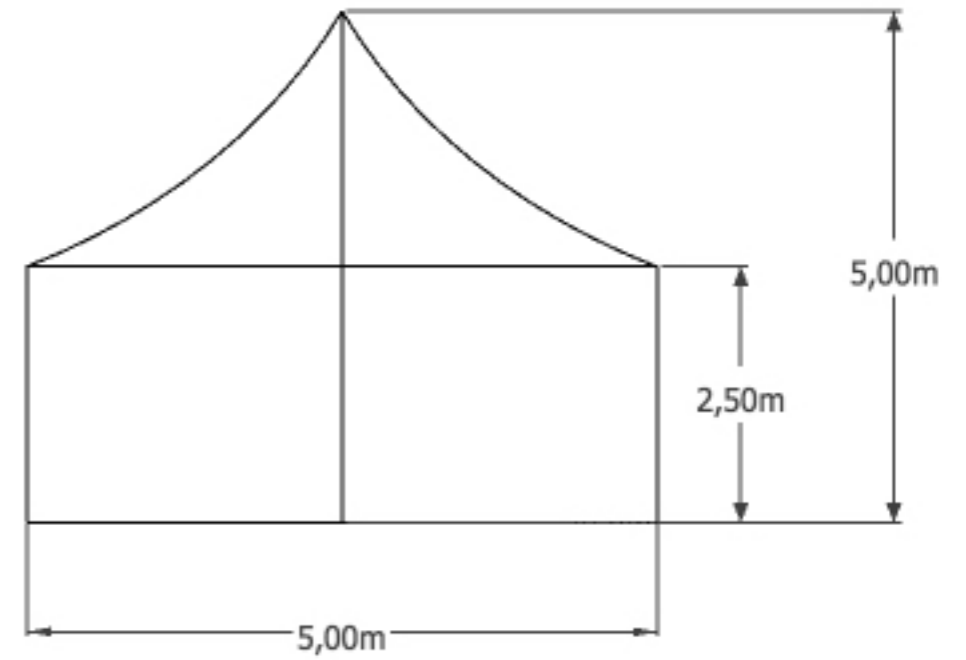

CARPA JAIMA 5x5

MEDIDAS (m)

ANCHO LATERAL	5
ALTURA PATA	2,5
ALTURA TOTAL	5
LONGITUD PIEZA MAS LARGA	5
PERFIL PRINCIPAL (mm)	80 x 60

TEXTIL

GRAMAJE ESTANDAR (g/m2)	650
RESISTENCIA AL FUEGO UNE-EN 23.727	M2
ACABADO ESTANDAR	BLANCO TRANSLÚCIDO \ TRANSPARENTE