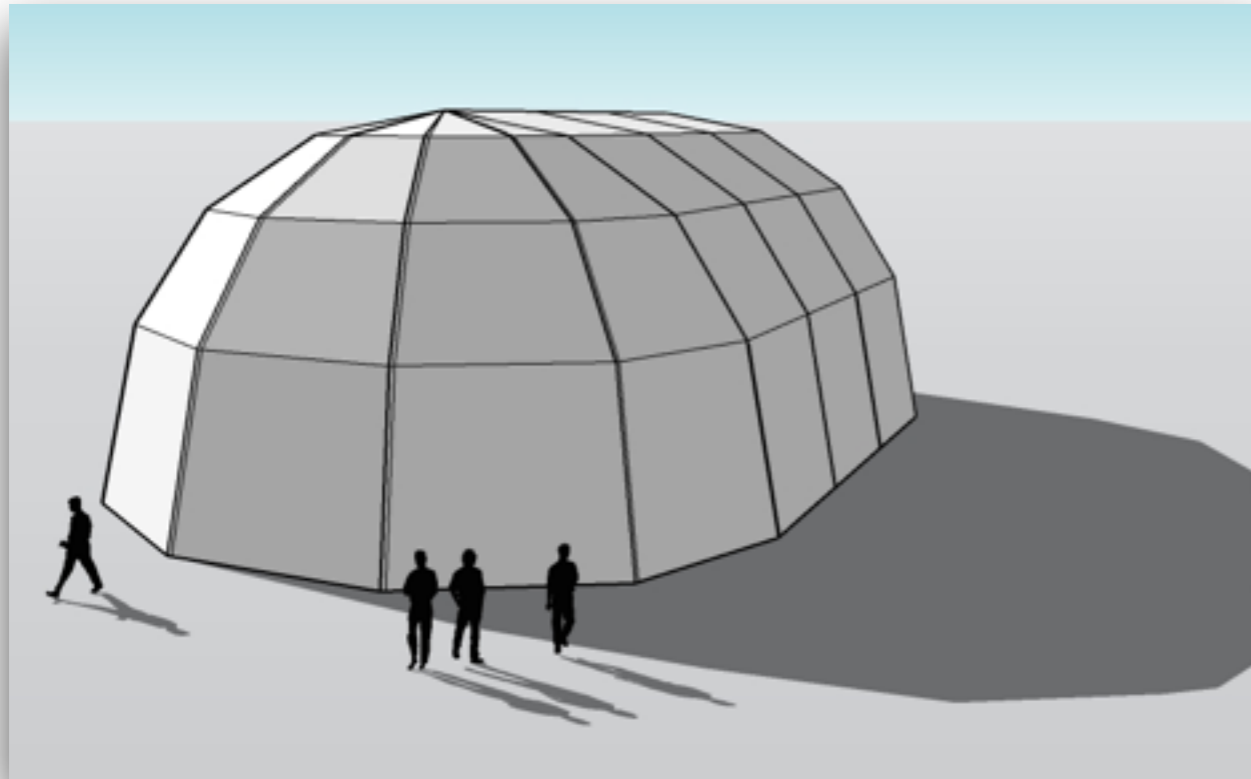

CARPA IGLÚ 15

MEDIDAS (m)

ANCHO TOTAL DEL PÓRTICO	15
DISTANCIA ENTRE PÓRTICOS	5
LARGO TOTAL	ILIMITADO
ALTURA PATA	4
ALTURA TOTAL	8,4
LONGITUD PIEZA MAS LARGA	5
PERFIL PRINCIPAL (mm)	210 x 111

TEXTIL

GRAMAJE ESTANDAR (g/m ²)	650
RESISTENCIA AL FUEGO UNE-EN 23.727	M2
ACABADO ESTANDAR	BLANCO TRANSLÚCIDO \ TRANSPARENTE

OTROS

RESISTENCIA AL VIENTO UNE-EN 13.782	> 110 Km/h
RESISTENCIA A LA NIEVE UNE-EN 13.782	25 Kg/m ²

GLOBAL
EVENTOS