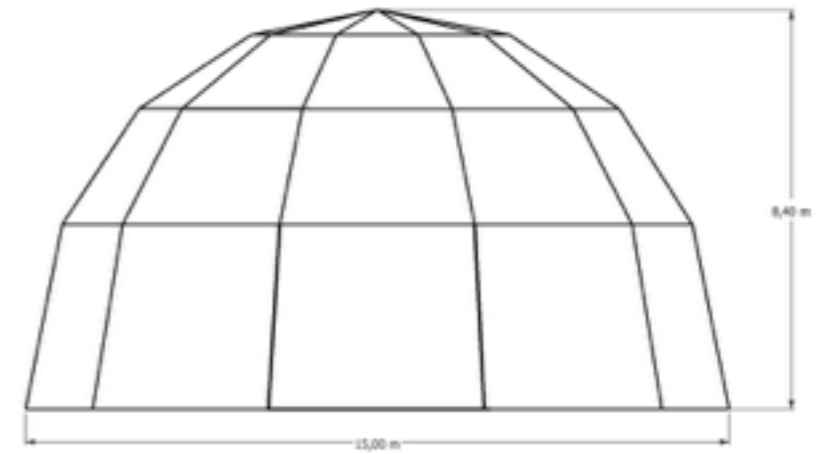

CARPA IGLÚ 15

MEDIDAS (m)

ANCHO TOTAL DEL PÓRTICO	15
DISTANCIA ENTRE PÓRTICOS	5
LARGO TOTAL	ILIMITADO
ALTURA PATA	4
ALTURA TOTAL	8,4
LONGITUD PIEZA MAS LARGA	5
PERFIL PRINCIPAL (mm)	210 x 111

TEXTIL

GRAMAJE ESTANDAR (g/m ²)	650
RESISTENCIA AL FUEGO UNE-EN 23.727	M2
ACABADO ESTANDAR	BLANCO TRANSLÚCIDO \ TRANSPARENTE