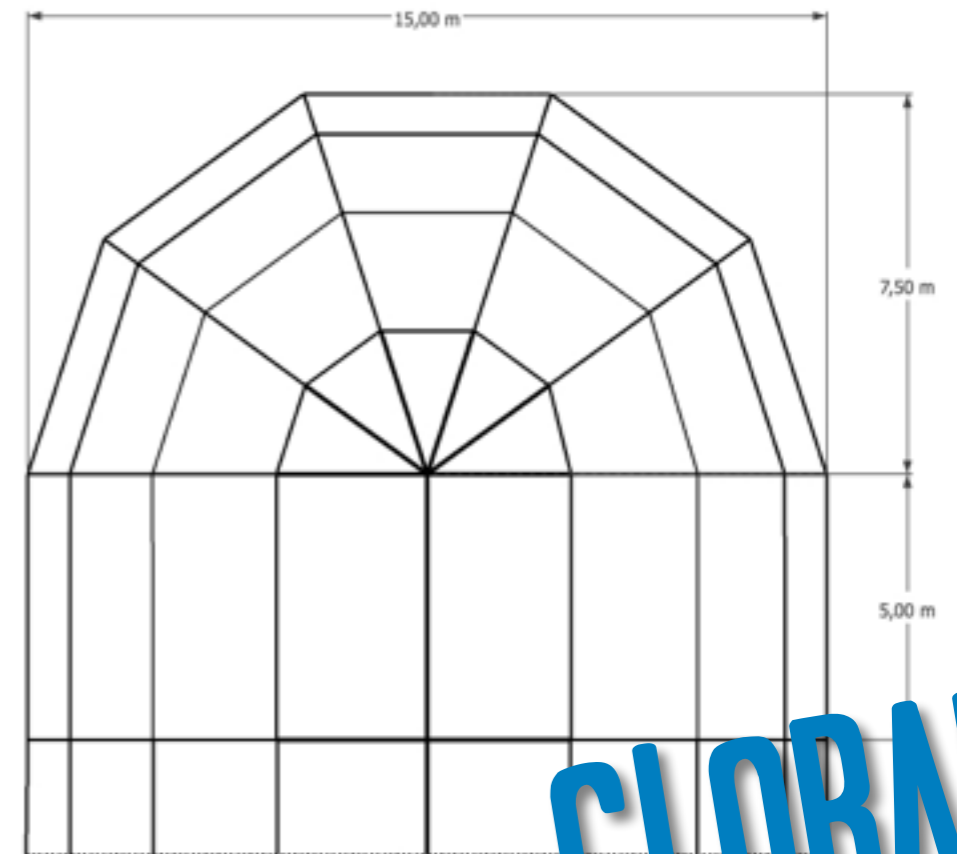

CARPA IGLÚ 15

MEDIDAS (m)

ANCHO TOTAL DEL PÓRTICO	15
DISTANCIA ENTRE PÓRTICOS	5
LARGO TOTAL	ILIMITADO
ALTURA PATA	4
ALTURA TOTAL	8,4
LONGITUD PIEZA MAS LARGA	5
PERFIL PRINCIPAL (mm)	210 x 111

TEXTIL

GRAMAJE ESTANDAR (g/m ²)	650
RESISTENCIA AL FUEGO UNE-EN 23.727	M2
ACABADO ESTANDAR	BLANCO TRANSLÚCIDO \ TRANSPARENTE